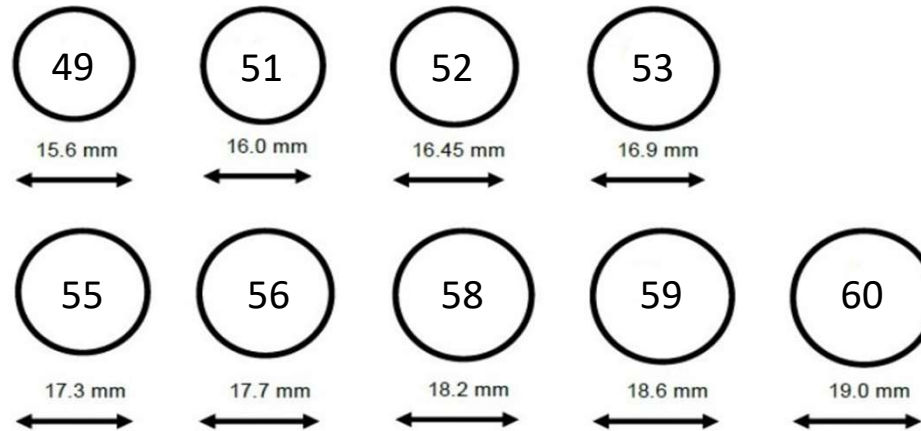

# CIRCUL™

Schlaf & Fitness Ring

**DIE RICHTIGE  
GRÖSSE FINDEN  
LEICHT GEMACHT**

Grösse S

Grösse L